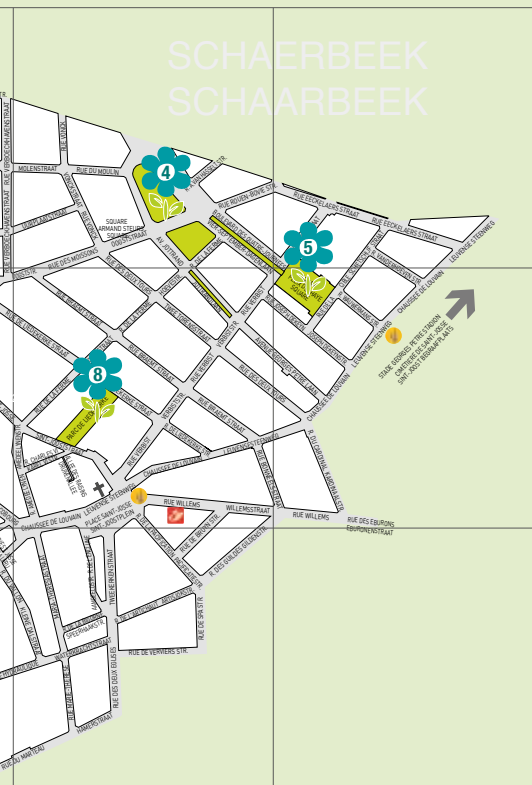

3. Jardin Traversière

Ouvert de 10h à 18h

4. Square Armand Steurs

Ouvert tous les jours de 09h
à la tombée de la nuit
(au plus tard 21h)
Fermé en cas d'intempéries

5. Square Delhaye (Le P'tit Boule)

Ouvert tous les jours de 09h
à la tombée de la nuit
(au plus tard 21h)
Fermé en cas d'intempéries

8. Parc de Liedekerke

(gestion Bruxelles Environnement)
de 10h à 17h30 (01.10 > 31.03) et de 10h à
18h (01.04 > 30.09)

9. Square Henri Frick

(gestion Bruxelles Environnement)
de 10h à 18h (01.10 > 331.03) et de 09h à
21h (01.04 > 31.08)