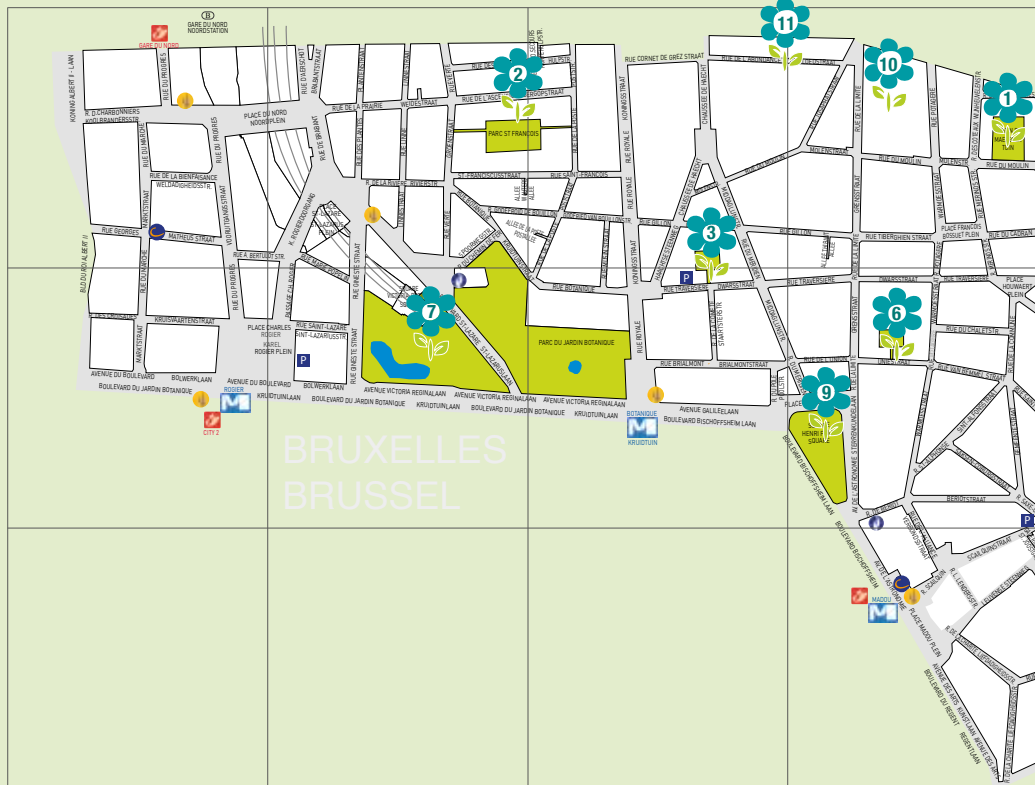

Les espaces verts de Saint-Josse

1. Jardin du Maelbeek

Ouvert du lundi au samedi de 12h à 19h
Fermeture à 18h le dimanche

2. Parc Saint-François

Ouvert tous les jours de 09h
à la tombée de la nuit
(au plus tard 21h)

3. Jardin Traversière

Ouvert de 10h à 18h

4. Square Armand Steurs

Ouvert tous les jours de 09h
à la tombée de la nuit
(au plus tard 21h)
Fermé en cas d'intempéries

5. Square Delhaye (Le P'tit Boule)

Ouvert tous les jours de 09h
à la tombée de la nuit
(au plus tard 21h)
Fermé en cas d'intempéries

6. Jardin des Familles

Ouvert tous les jours de 12h à 18h (31.08 >
31.03) et de 12h à 20h (01.04 > 31.08)

7. Jardins du Botanique

(gestion Bruxelles Environnement)
de 08h à 17h45 (01.10 > 31.03), de 08h à
18h45 (01-30.04), de 08h à 20h45 (01.05 >
31.08) et de 08h à 19h45 (01-30.09)

8. Parc de Liedekerke

(gestion Bruxelles Environnement)
de 10h à 17h30 (01.10 > 31.03) et de 10h à
18h (01.04 > 30.09)