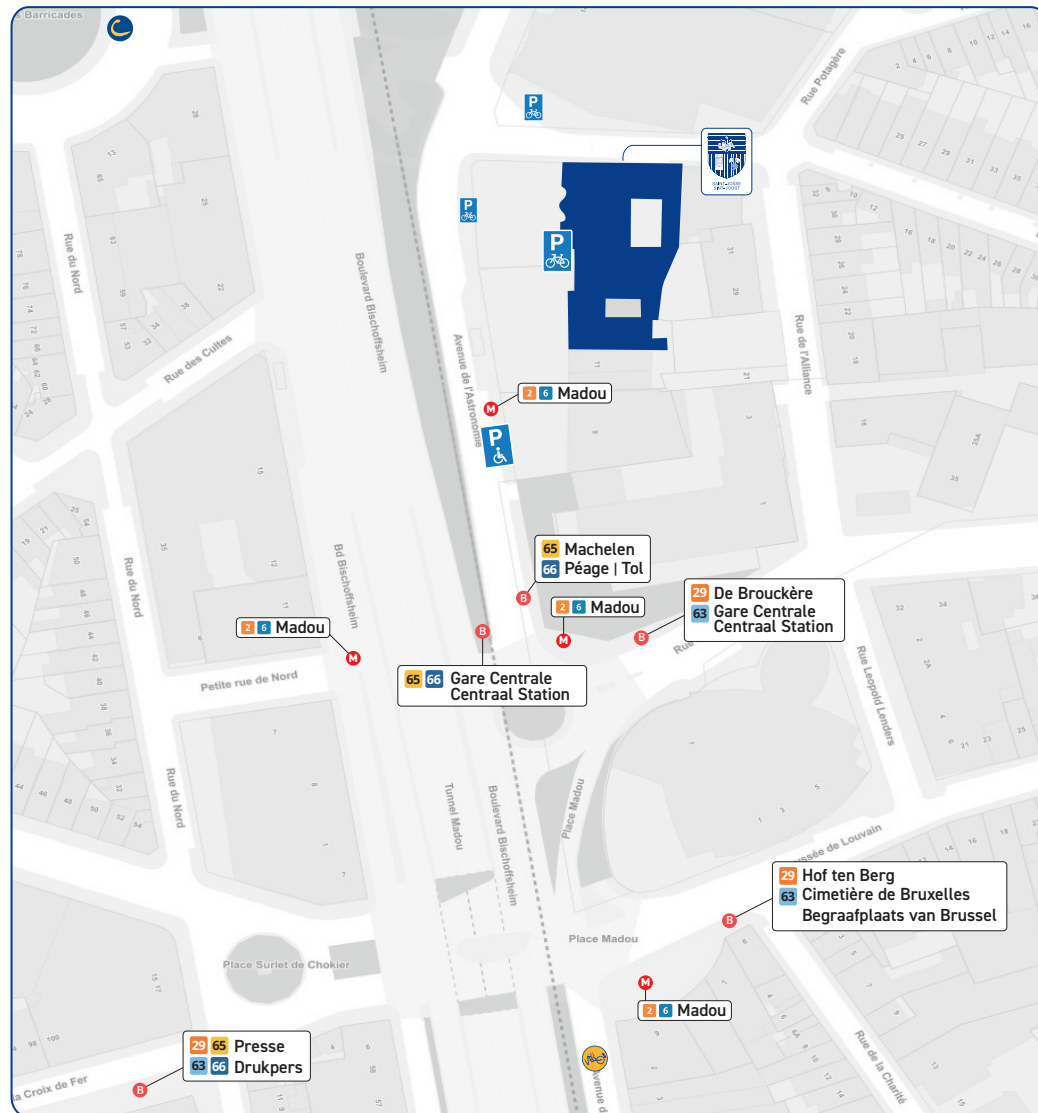

Fiche d'accessibilité / Bereikbaarheidsfiche

Maison communale de Saint-Josse-ten-Noode Gemeentehuis van Sint-Joost-ten-Node

○ STIB | MIVB

M **2** **6** **B** **29** **63** **65** **66**